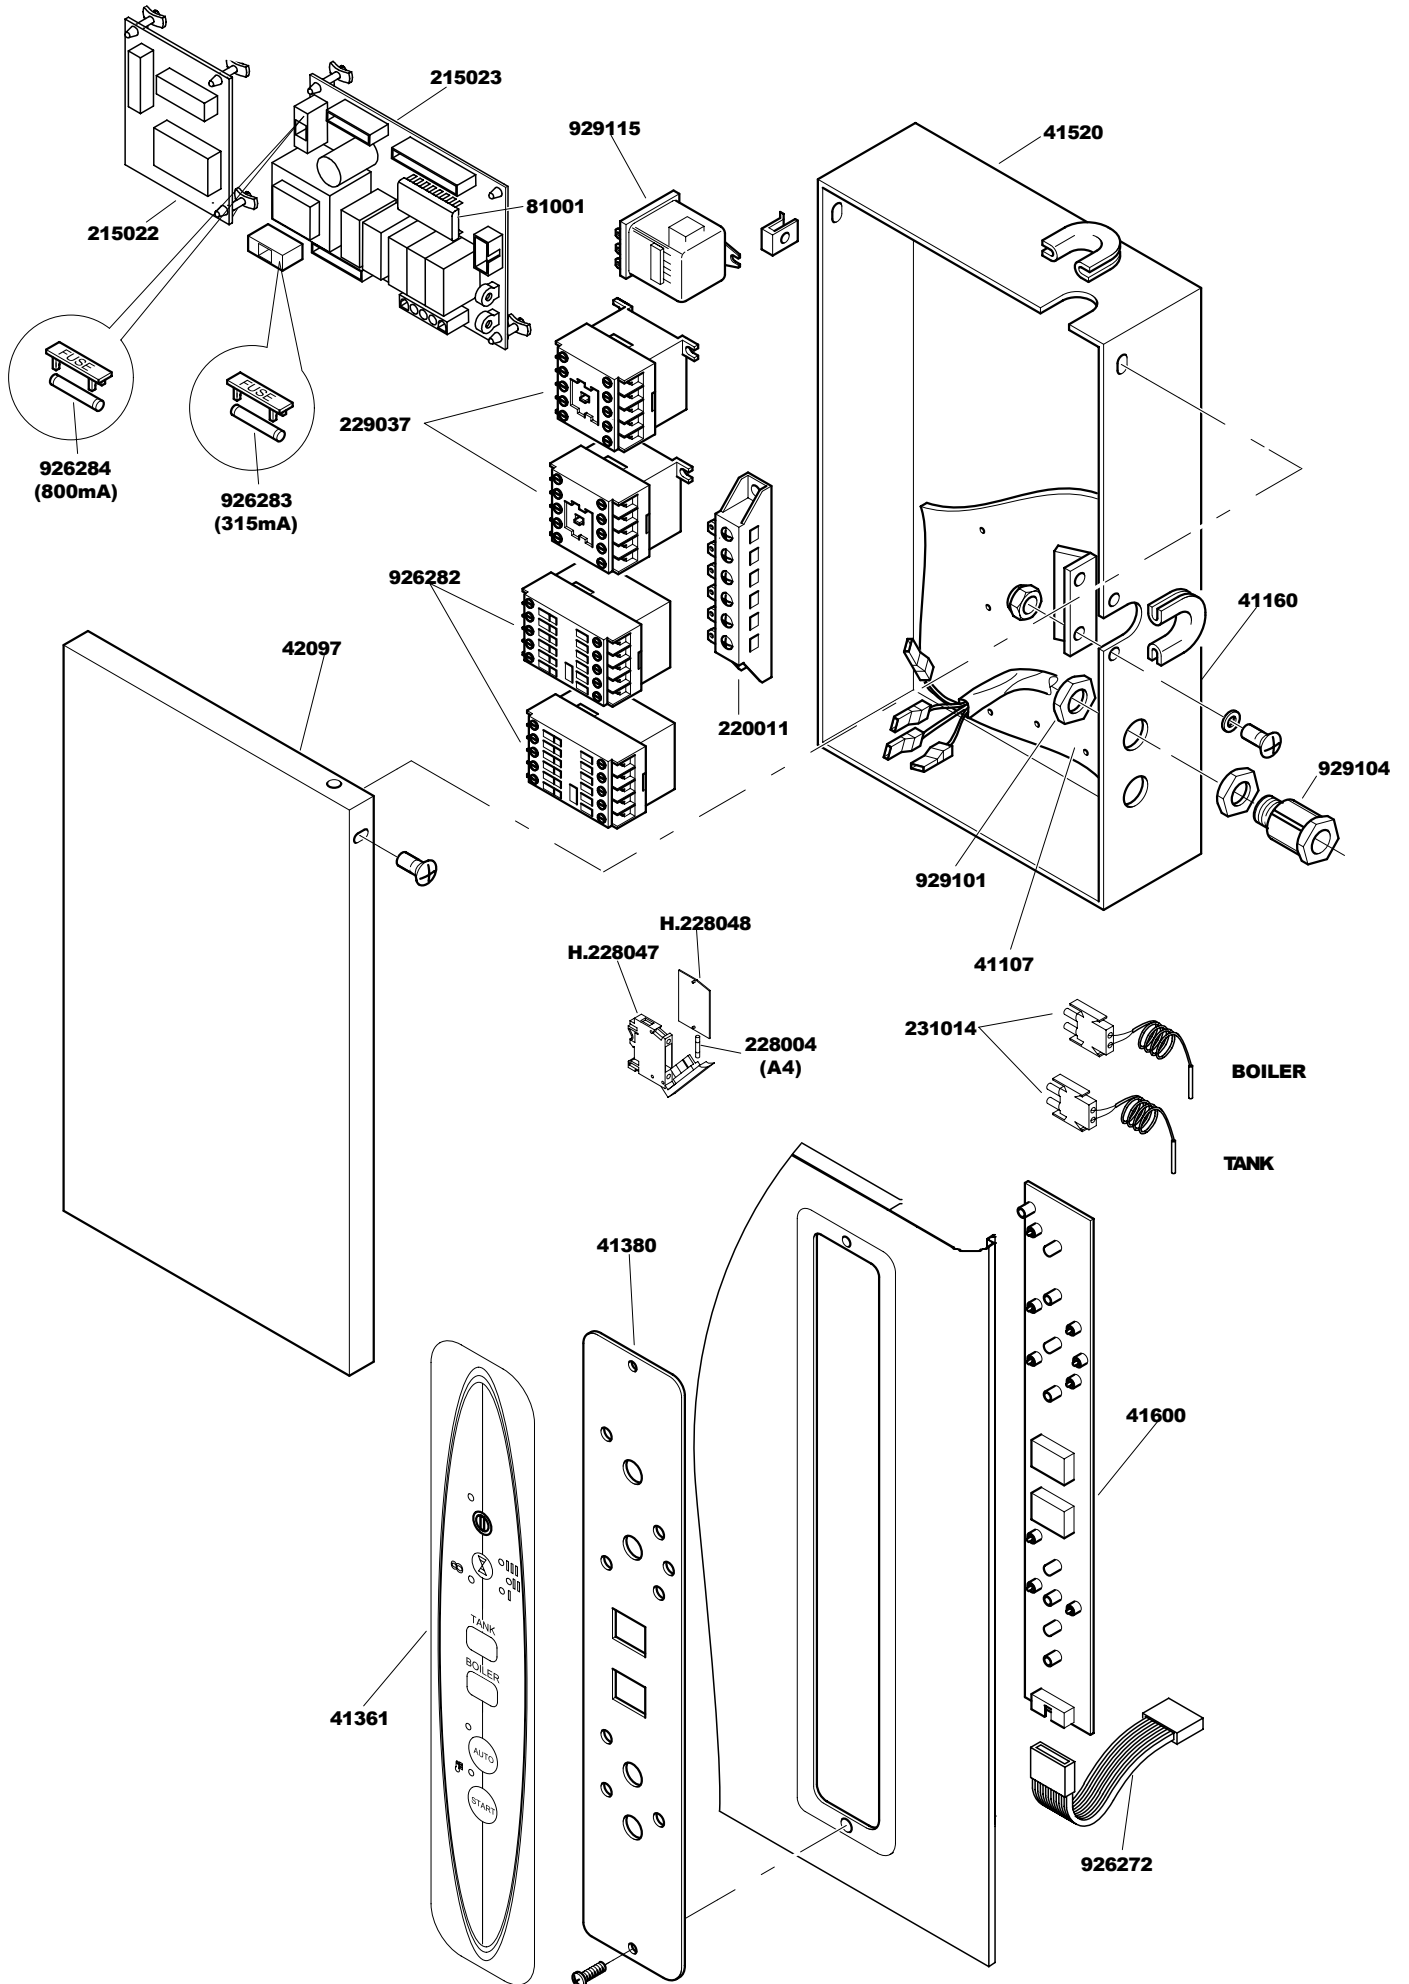

U61e - U61 He

INDICE – INDEX

U61e - U61He

Tav. 1 – Carrozzeria
Tav. 2 – Impianto elettrico
Tav. 3 – Componenti in vasca
Tav. 4 – Gr. Lavaggio
Tav. 5 – Alimentazione
Tav. 6 – lance lavaggio – Risciacquo U61e
Tav. 6A – lance lavaggio – Risciacquo U61He
Tav. 7 – Pompa lavaggio
Tav. 7A – Pompa lavaggio
Tav. 8 – Pompa di risciacquo

Tav. 1 – Machine Body
Tav. 2 – Electrical system
Tav. 3 – Supply
Tav. 4 – Tank components
Tav. 5 – Washing
Tav. 6 – Wash arms – Rinse U61e
Tav.6A – Wash arms – Rinse U61He
Tav.7 – Wash pump
Tav.7A – Wash pump
Tav.8 – Rinse pump