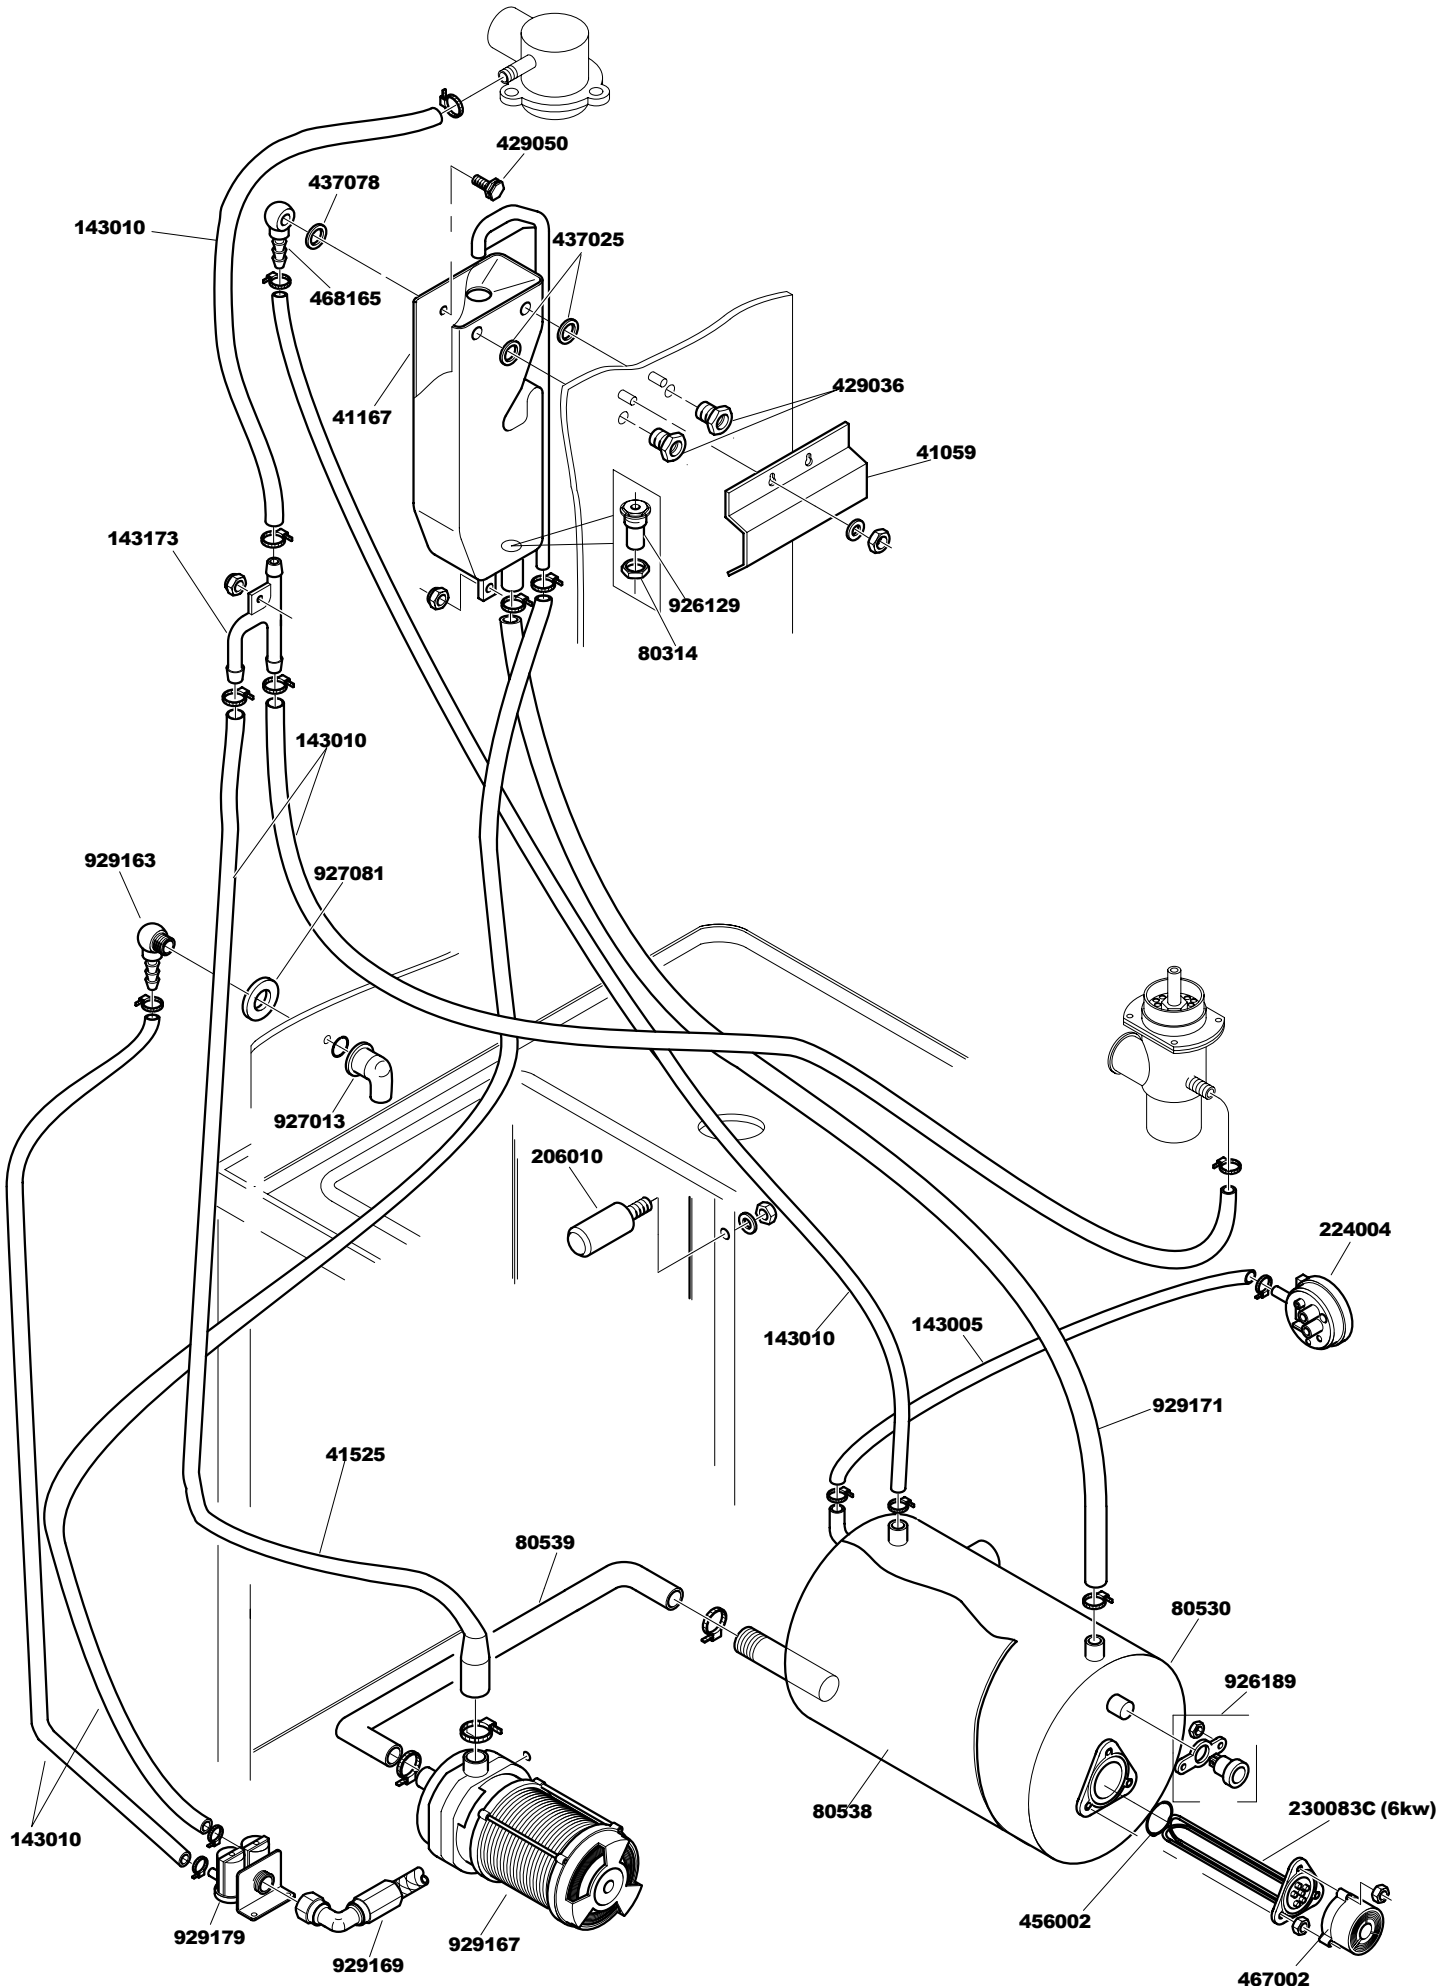

U61e - U61 He

INDICE – INDEX

U61e - U61He

Tav. 1 – Carrozzeria
Tav. 2 – Impianto elettrico
Tav. 3 – Componenti in vasca
Tav. 4 – Gr. Lavaggio
Tav. 5 – Alimentazione
Tav. 6 – lance lavaggio – Risciacquo U61e
Tav. 6A – lance lavaggio – Risciacquo U61He
Tav. 7 – Pompa lavaggio
Tav. 7A – Pompa lavaggio
Tav. 8 – Pompa di risciacquo

Tav. 1 – Machine Body
Tav. 2 – Electrical system
Tav. 3 – Supply
Tav. 4 – Tank components
Tav. 5 – Washing
Tav. 6 – Wash arms – Rinse U61e
Tav.6A – Wash arms – Rinse U61He
Tav.7 – Wash pump
Tav.7A – Wash pump
Tav.8 – Rinse pump

929123

929162

1227.2710