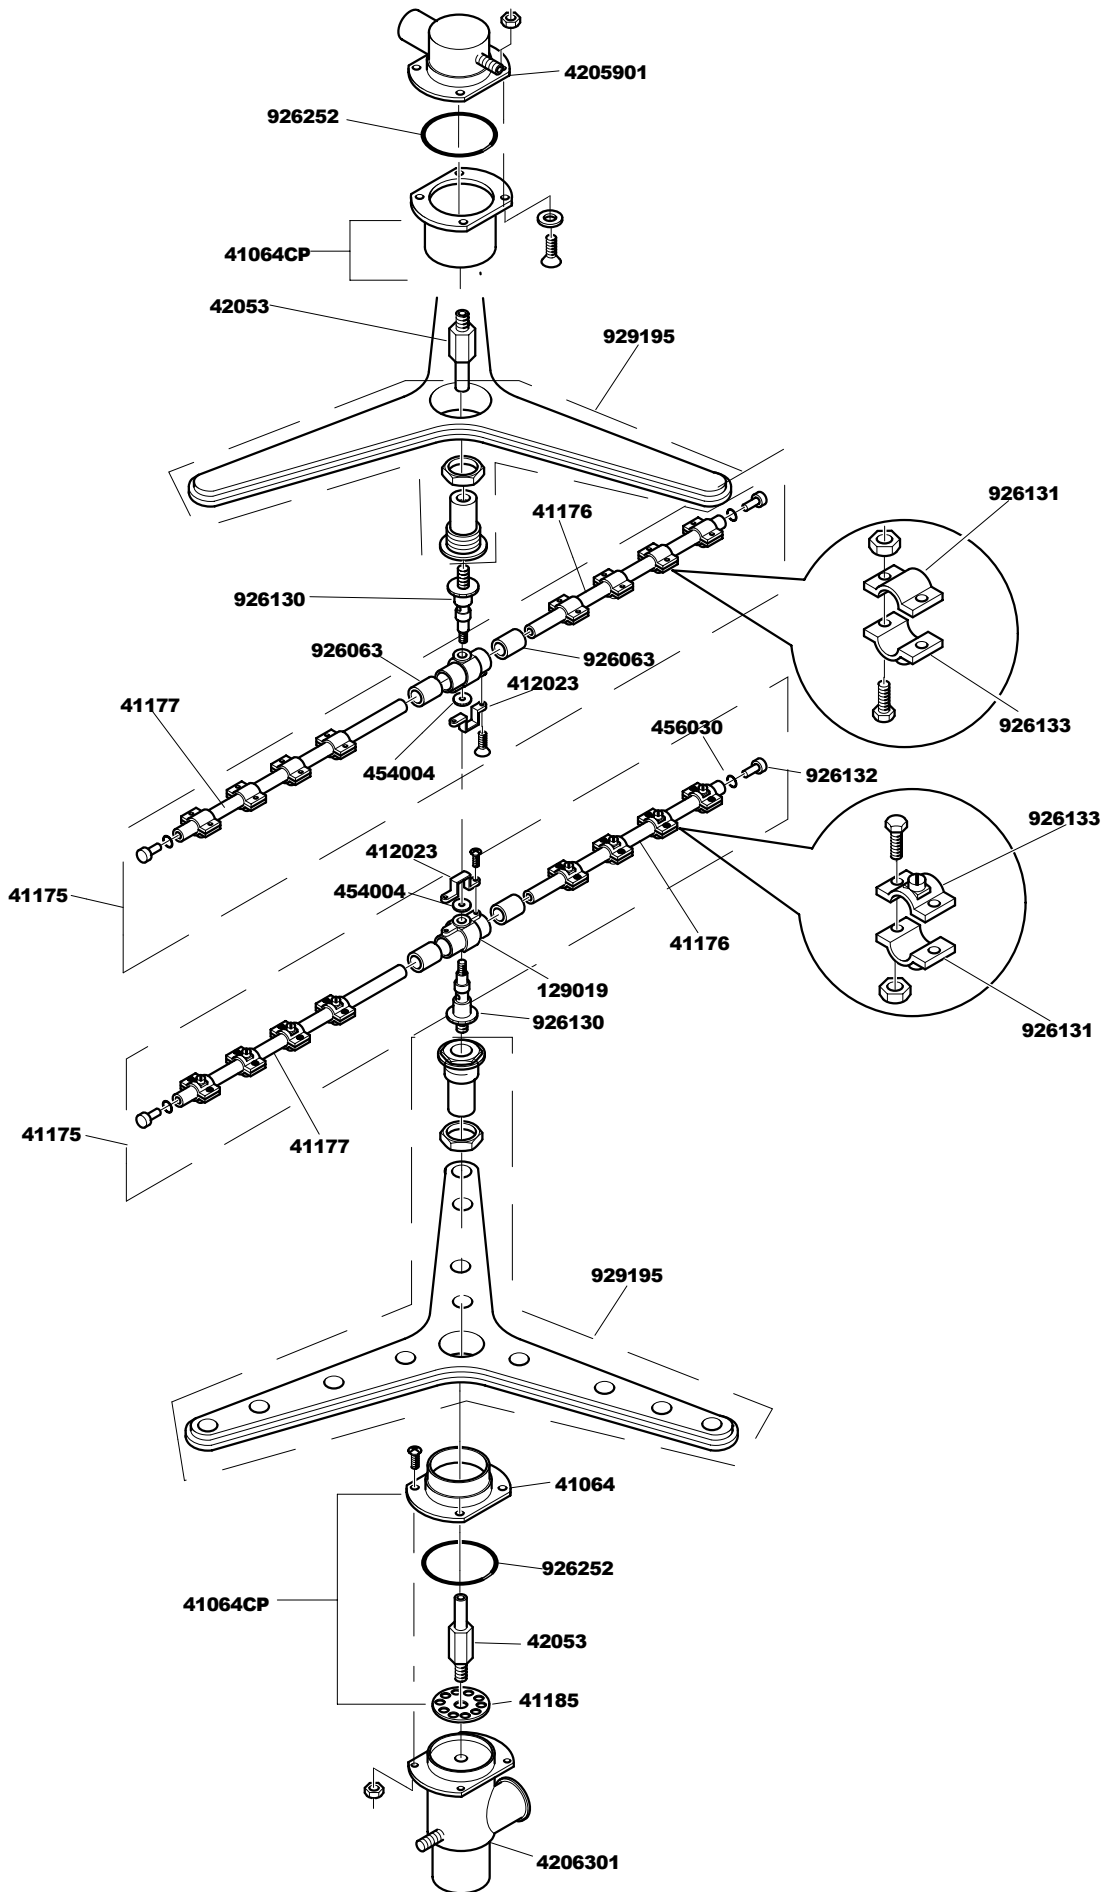

U61e - U61 He

INDICE – INDEX

U61e - U61He

Tav. 1 – Carrozzeria
Tav. 2 – Impianto elettrico
Tav. 3 – Componenti in vasca
Tav. 4 – Gr. Lavaggio
Tav. 5 – Alimentazione
Tav. 6 – lance lavaggio – Risciacquo U61e
Tav. 6A – lance lavaggio – Risciacquo U61He
Tav. 7 – Pompa lavaggio
Tav. 7A – Pompa lavaggio
Tav. 8 – Pompa di risciacquo

Tav. 1 – Machine Body
Tav. 2 – Electrical system
Tav. 3 – Supply
Tav. 4 – Tank components
Tav. 5 – Washing
Tav. 6 – Wash arms – Rinse U61e
Tav.6A – Wash arms – Rinse U61He
Tav.7 – Wash pump
Tav.7A – Wash pump
Tav.8 – Rinse pump

929123

929162

1227.2710