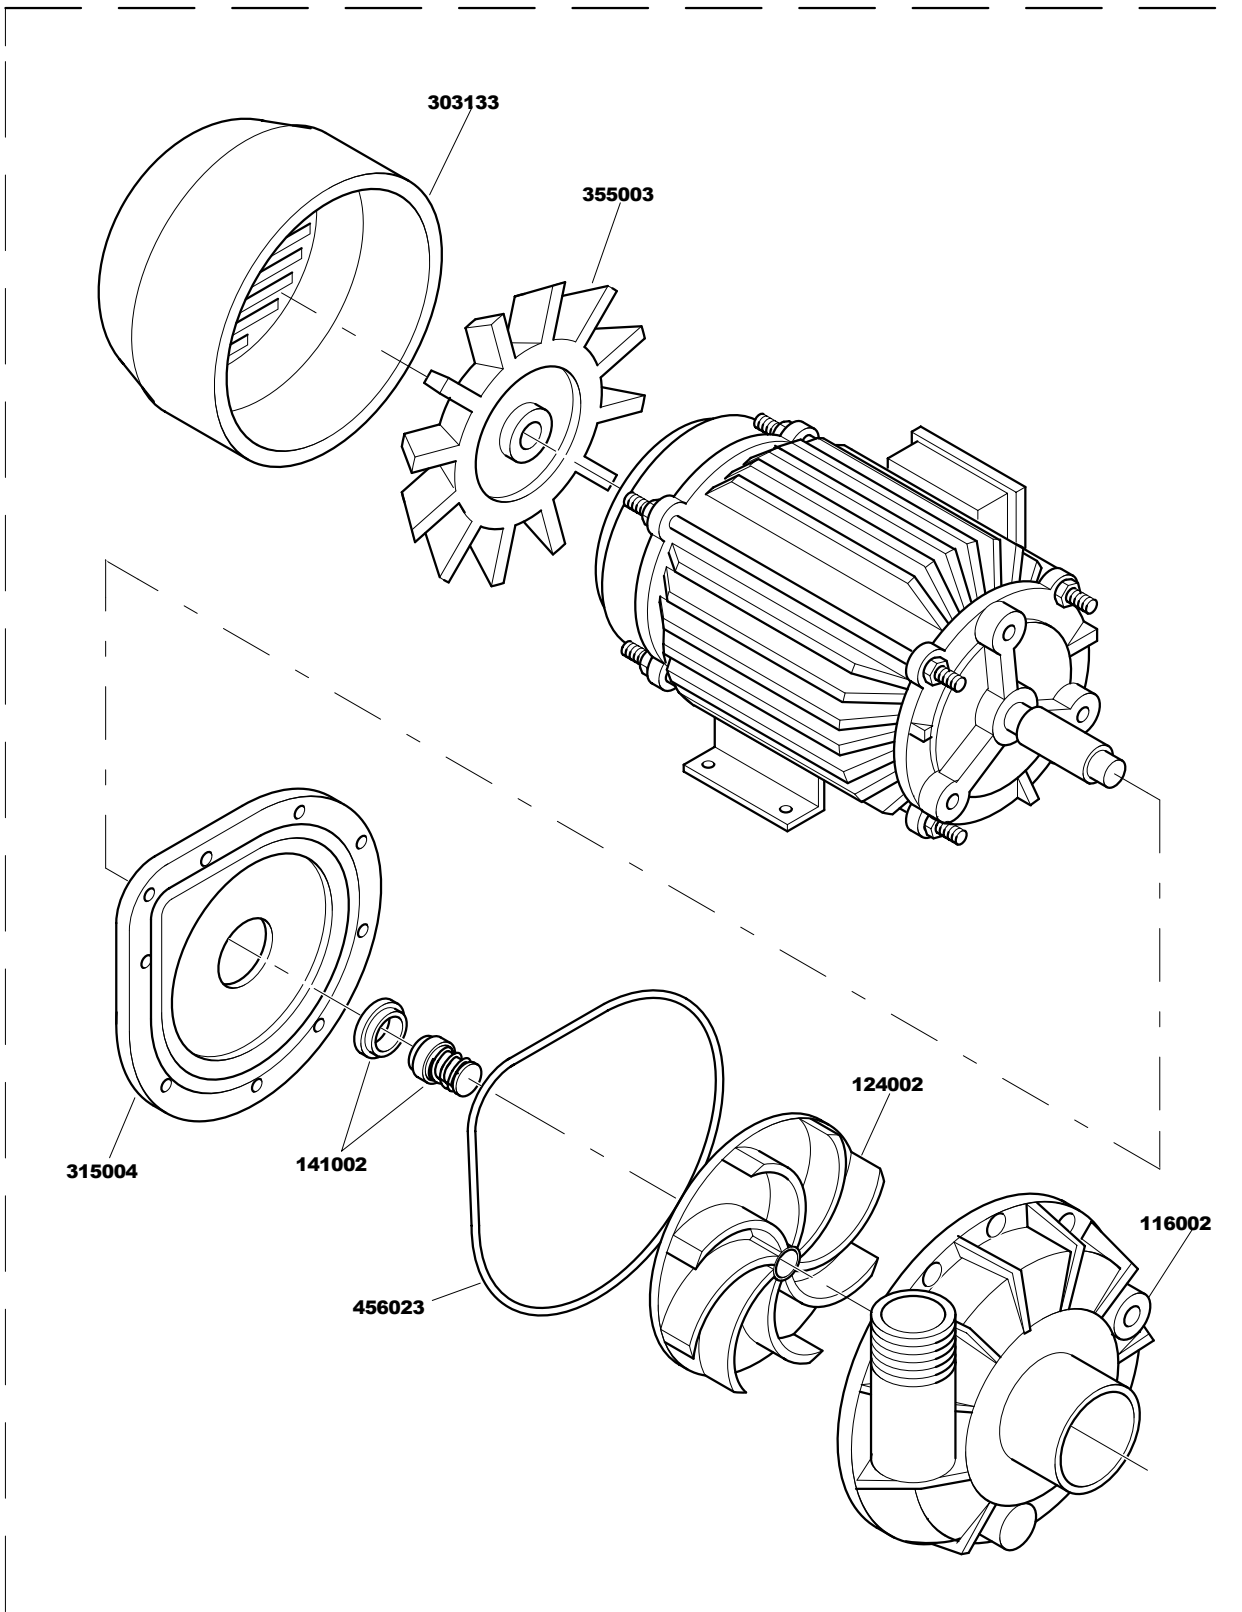

U61e - U61 He

INDICE – INDEX

U61e - U61He

Tav. 1 – Carrozzeria
Tav. 2 – Impianto elettrico
Tav. 3 – Componenti in vasca
Tav. 4 – Gr. Lavaggio
Tav. 5 – Alimentazione
Tav. 6 – lance lavaggio – Risciacquo U61e
Tav. 6A – lance lavaggio – Risciacquo U61He
Tav. 7 – Pompa lavaggio
Tav. 7A – Pompa lavaggio
Tav. 8 – Pompa di risciacquo

Tav. 1 – Machine Body
Tav. 2 – Electrical system
Tav. 3 – Supply
Tav. 4 – Tank components
Tav. 5 – Washing
Tav. 6 – Wash arms – Rinse U61e
Tav.6A – Wash arms – Rinse U61He
Tav.7 – Wash pump
Tav.7A – Wash pump
Tav.8 – Rinse pump