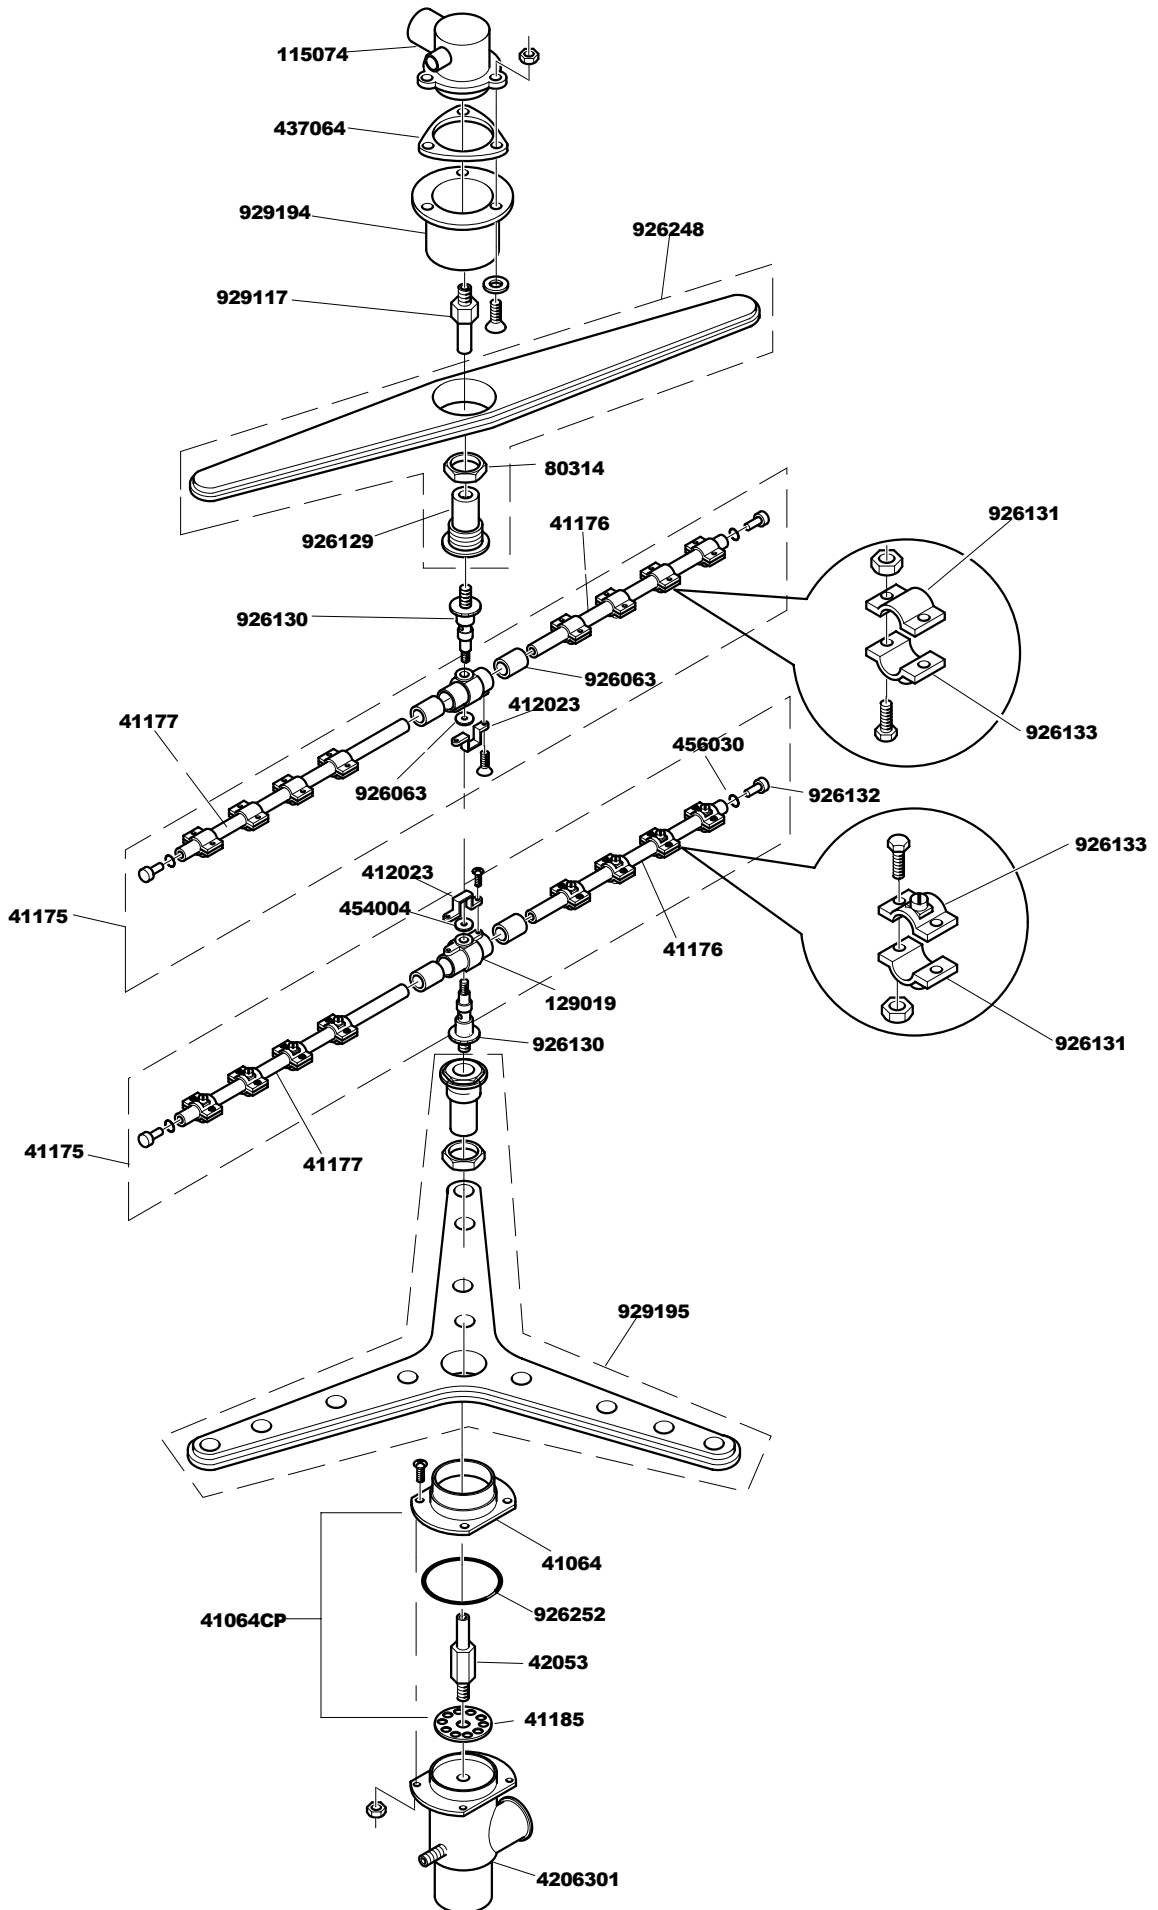

U61e - U61 He

INDICE – INDEX

U61e - U61He

Tav. 1 – Carrozzeria
Tav. 2 – Impianto elettrico
Tav. 3 – Componenti in vasca
Tav. 4 – Gr. Lavaggio
Tav. 5 – Alimentazione
Tav. 6 – lance lavaggio – Risciacquo U61e
Tav. 6A – lance lavaggio – Risciacquo U61He
Tav. 7 – Pompa lavaggio
Tav. 7A – Pompa lavaggio
Tav. 8 – Pompa di risciacquo

Tav. 1 – Machine Body
Tav. 2 – Electrical system
Tav. 3 – Supply
Tav. 4 – Tank components
Tav. 5 – Washing
Tav. 6 – Wash arms – Rinse U61e
Tav.6A – Wash arms – Rinse U61He
Tav.7 – Wash pump
Tav.7A – Wash pump
Tav.8 – Rinse pump

929123

929162

1227.2710