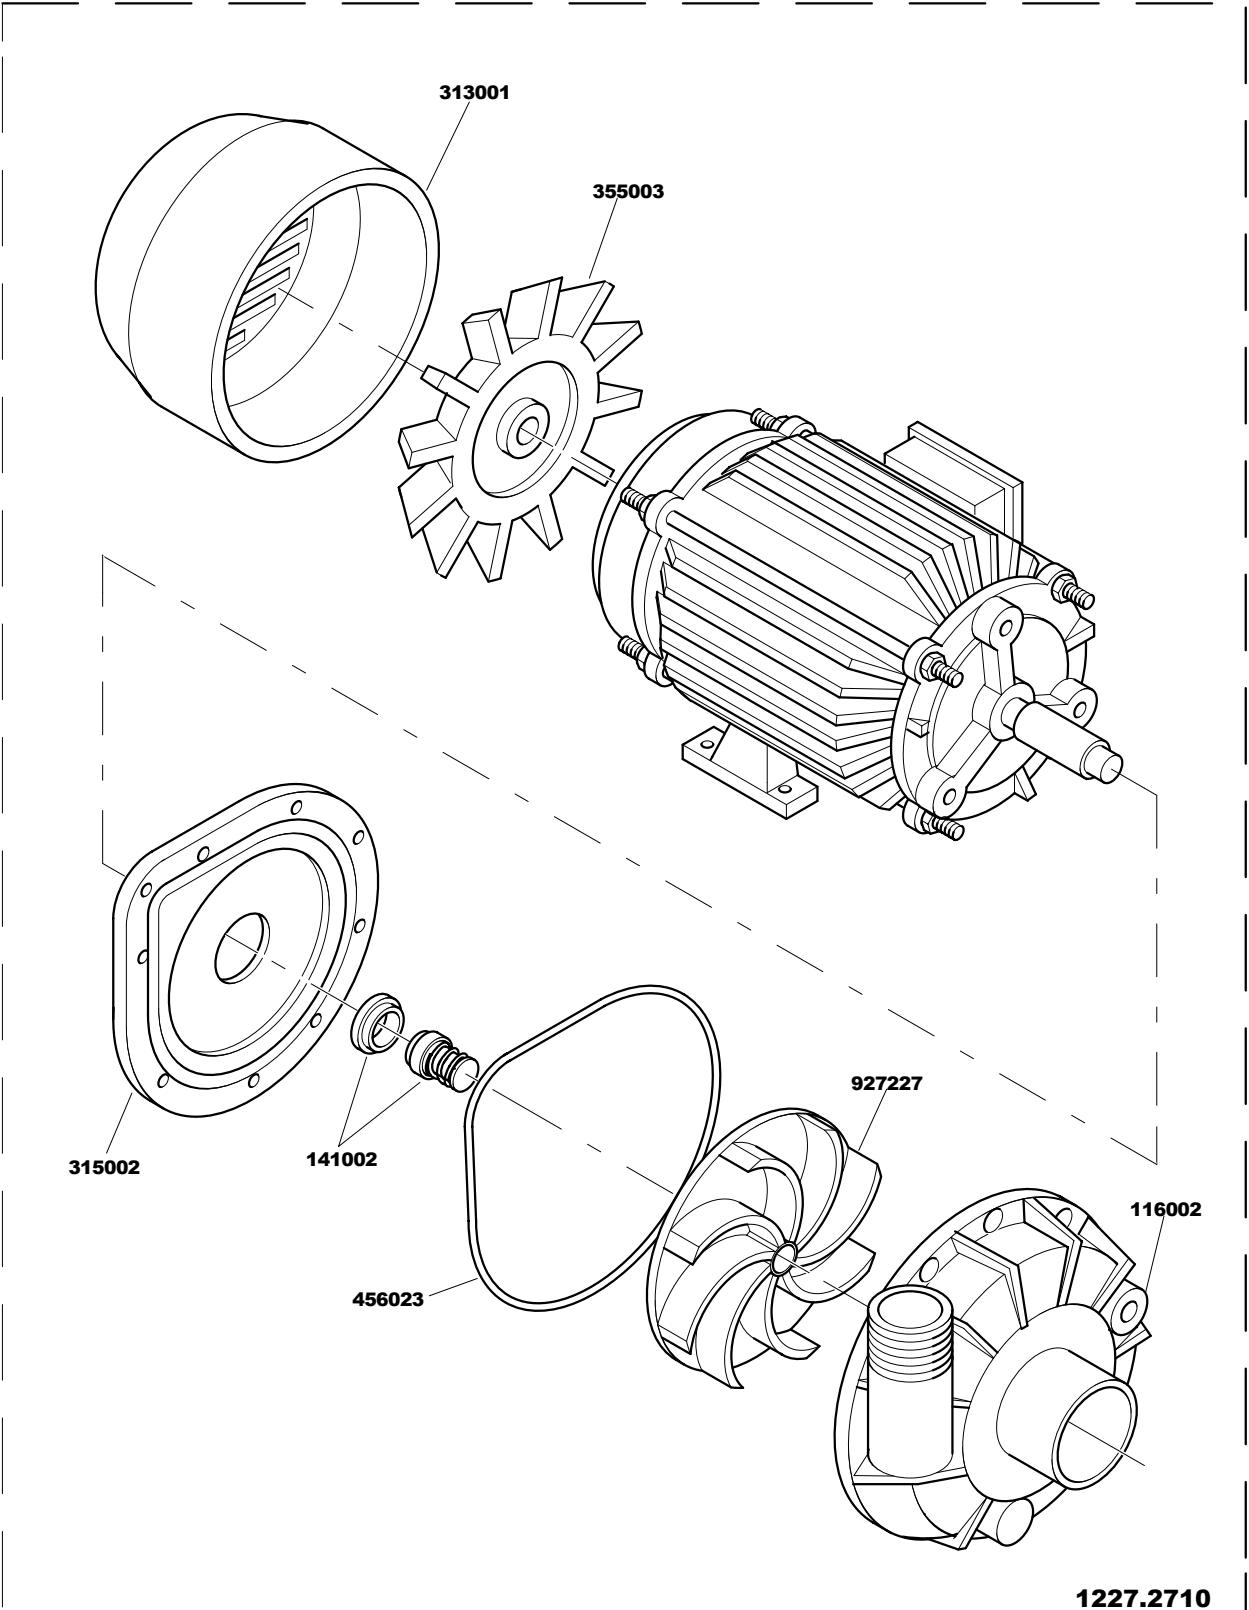

929162

1227.2710