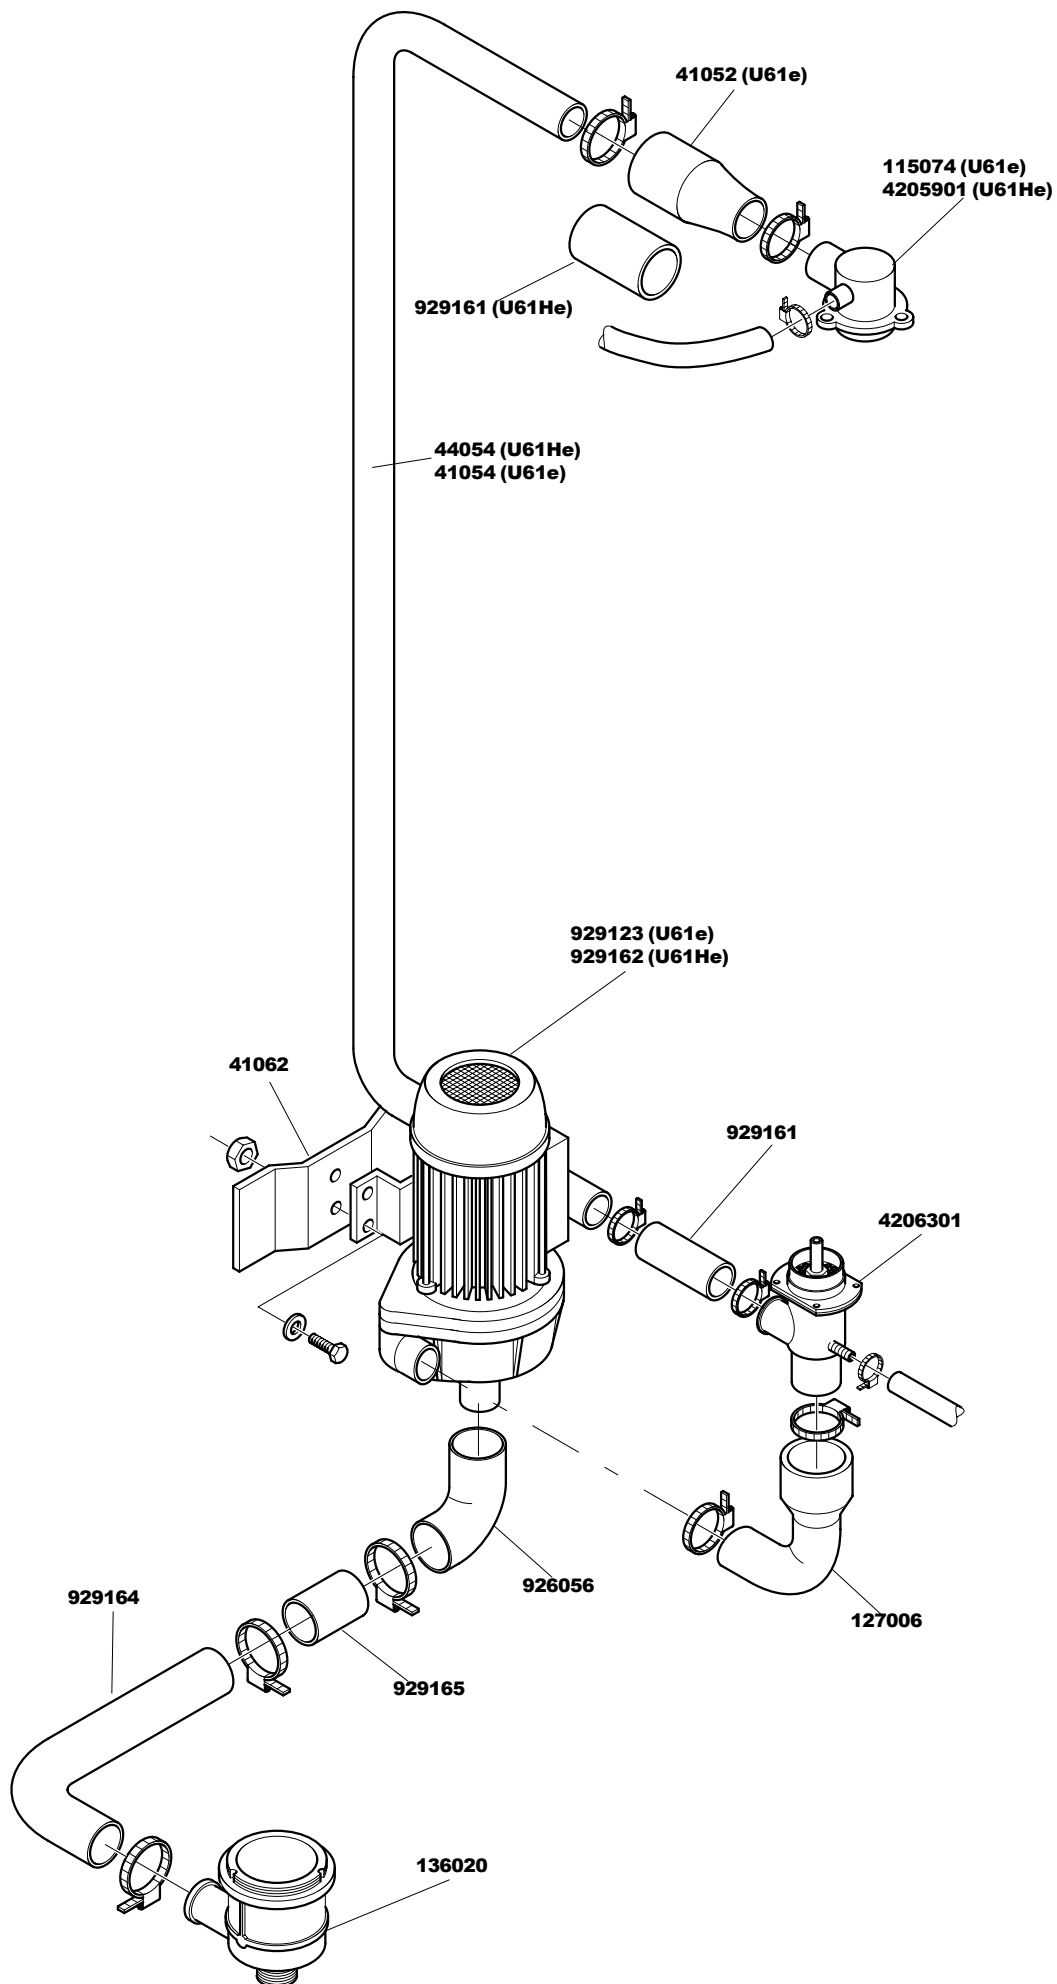

U61e - U61 He

INDICE – INDEX

U61e - U61He

Tav. 1 – Carrozzeria
Tav. 2 – Impianto elettrico
Tav. 3 – Componenti in vasca
Tav. 4 – Gr. Lavaggio
Tav. 5 – Alimentazione
Tav. 6 – lance lavaggio – Risciacquo U61e
Tav. 6A – lance lavaggio – Risciacquo U61He
Tav. 7 – Pompa lavaggio
Tav. 7A – Pompa lavaggio
Tav. 8 – Pompa di risciacquo

Tav. 1 – Machine Body
Tav. 2 – Electrical system
Tav. 3 – Supply
Tav. 4 – Tank components
Tav. 5 – Washing
Tav. 6 – Wash arms – Rinse U61e
Tav.6A – Wash arms – Rinse U61He
Tav.7 – Wash pump
Tav.7A – Wash pump
Tav.8 – Rinse pump

929123

929162

1227.2710